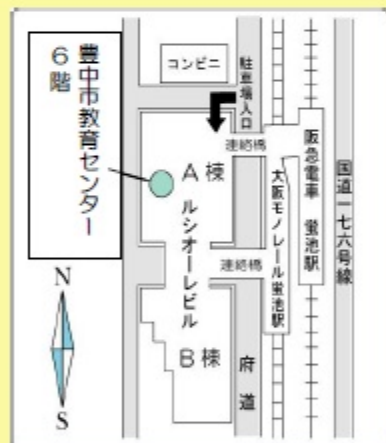

定員：30人（先着順）

申込み切：5月22日（金）

保育（有料）をご希望の方は、  
5月8日（金）までにお申込みください

保育に関する  
問い合わせ・申込み

とよなか都市創造研究所  
TEL：06-6858-8811  
E-mail：tium@tcct.zaq.ne.jp

◆講座の申込み・講座内容の問い合わせ：

有限会社協働研究所(事業受託者) TEL:06-4866-6165 FAX:06-6836-9861