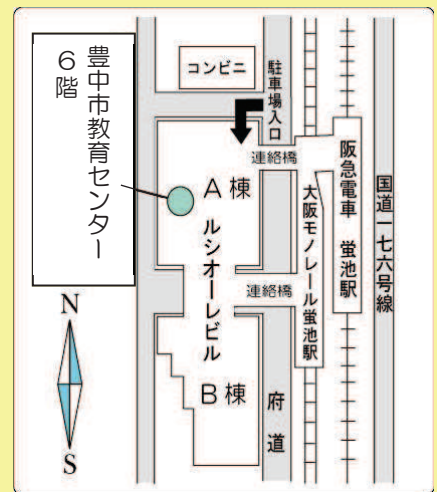

定員：20人（先着順）

申込み切：5月21日（金）

保育（無料）をご希望の方は、
5月7日（金）までにお申込みください

保育に関する
問い合わせ・申込み

有限会社 協働研究所
TEL：06-6842-9020
E-mail：info@workwith.jp

◆講座の申込み・講座内容の問い合わせ：

有限会社 協働研究所（事業受託者） TEL:06-6842-9020 FAX:06-6836-9861
URL <http://toyonaka-souseijuku.org/>